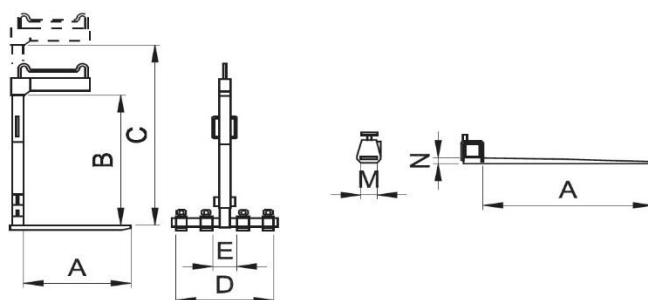

Kran-Palettengabel

Mit mechanischer Verstellung

Artikelnummer: PG-M

Hydraulikzentrum
Industriebedarf GmbH

Gewerbepark 7
6471 Arzl im Pitztal
AUSTRIA

E-Mail: info@hzi.at
Tel.: 0043 5412 64839

Typ	Gewicht kg	Tragkraft Kg	A	B	C	D	E	M	N
PG-M-10	100	1.000	1.080	1.100	1.700	950	250	80	30
PG-M-15	130	1.500	1.080	1.100	1.700	950	250	100	35
PG-M-20	150	2.000	1.080	1.100	1.700	950	250	100	40

Kran-Palettengabel mit Ösenanschluss:

Höhe manuell verstellbar

Breite manuell verstellbar