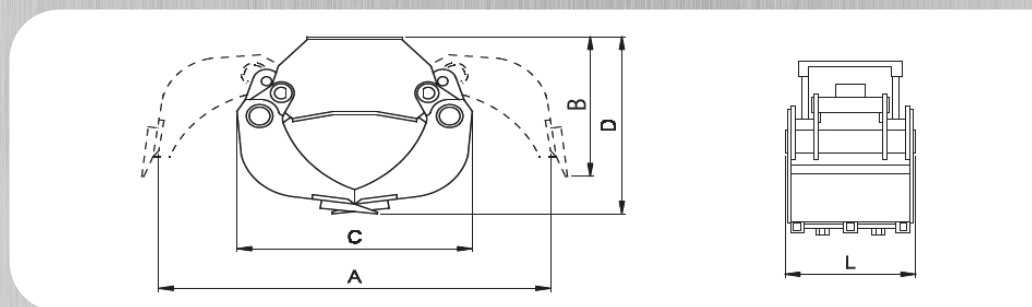

Steingreifer

Abbruch und Sortiergreifer

Artikelnummer: SG-B

Hydraulikzentrum
Industriebedarf GmbH

Gewerbepark 7
6471 Arzl im Pitztal
AUSTRIA

E-Mail: info@hzi.at
Tel.: 0043 5412 64839

Typ	Gewicht kg	Baggerkl. Tonnen	Druck max. bar	Tragkraft Kg	Ölfluss Lt/min	A	B	C	D	L
SG-B-300	75	1-3	200	500	20	875	550	560	570	325
SG-B-400	165	3-5	200	1.000	20	1100	550	650	650	425
SG-B-500	215	5-6	200	1.500	30	1350	800	730	680	540
SG-B-600	285	6-10	200	2.000	30	1500	700	960	800	640
SG-B-750	330	6-10	200	2.000	30	1500	700	960	800	740

Steingreifer, Sortier- und Abbruchgreifer:

Als Option (Aufpreis) Greiferzähne erhältlich

Schalen auf Anfrage auch mit Öffnungen erhältlich.

(Artikelnummer Zusatz: mit Öffnung)